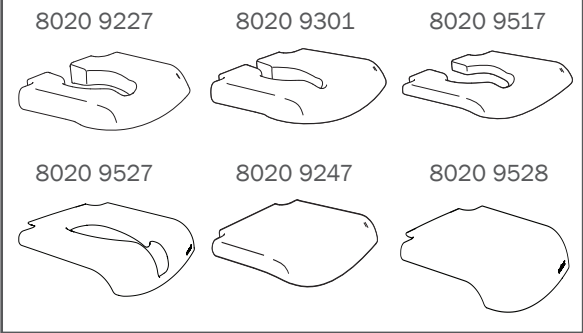

REF

8020 9227	8020 9247	8020 9506
8020 9301	8020 9434	8020 9507
8020 9517	8020 9528	8020 9518
8020 9527	8020 9306	8020 9519

Komfortsits
 Comfort seat
 Komfortsitze

1A18685.2 2024-08-20

Clean

Swift Mobil-2, Alto