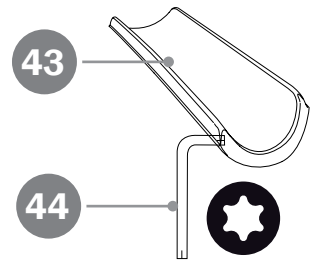

Alto

Dusch- och toalettstol
Shower- and toilet chair
Dusch- und Toilettenrollstuhl

1A19910.1

2024-04-15

Reservdelar			Produkt		
Pos	Benämning	Art nr	Alto	Alto H	Tillbehör
1	Benstöd hö/vä komplett	8400 1302	X		
2	Fotplatta hö/vä	8400 1303	X		
3	Lås benstöd	8400 1304	X		
4	Armstödsbricka hö/vä	8400 6117	X		
5	Armstöd hö	8400 6262	X		
	Armstöd vä	8400 6263	X		
6	Ryggklädsel	8400 6118	X		
7	Sits öppen baktill	8400 6116	X		
8	Bakre länkhjul 125 mm låsbart, par	8400 1321	X		
	Bakre länkhjul 125 mm låsbart, st	8400 1330	X		
9	Främre länkhjul, par	8400 5046	X		
	Länkhjul främre hö	8400 1331	X		
	Länkhjul främre vä	8400 1332	X		
10	Huvudstöd Swift Mobil-2 exkl fäste	8400 6188	X		
11	Huvudstödsfäste Swift Mobil-2 exkl huvudstöd	8400 5083	X		
12	Hälband	8020 9522	X		
13	Kontrollbox	8400 6232	X		
14	Batteri	8400 6233	X		
15	Handkontroll	8400 6234	X		
16	Sladd till handkontroll inkl buntband	8400 6235	X		
17	Nätkabel EU	8400 6236	X		
	Nätkabel UK	8400 6237	X		
	Nätkabel AUS	8400 6238	X		
	Nätkabel US	8400 6239	X		
	Nätkabel CH	8400 6240	X		
18	Sladd till batteri	8400 6241	X		
19	Sladd till ställdon LA23	8400 6242	X		
20	Sladd till ställdon LA40	8400 6243	X		
21	Ställdon Hi-Lo (LA40) inkl bult och skruv	8400 6244	X		
22	Ställdon tilt (LA23) inkl skruv	8400 6245	X		
23	Nödsänkningsknapp inkl skruv 2 st.	8400 6246	X		
24	Splitdosa inkl skruv	8400 6247	X		
25	Plugg	8400 6248	X		
26	Skyddskåpa batteri inkl plastnit 4 st.	8400 6249	X		
27	Ledkåpor främre + bakre Alto inkl buntband	8400 6250	X		
28	Konsollkåpa hö inkl plastnit	8400 6251	X		
29	Konsollkåpa vä inkl plastnit	8400 6252	X		
30	Täcklock hjulfäste 4 st.	8400 6253	X		
31	Buntband 4 st	8400 6254	X		
32	Kabelhållare	8400 6226	X		
33	Plastnit 4 st.	8400 6255	X		
34	Fäste till huvudstöd upprätt	8400 6225			X
35	Vred avtorkningsbar rygg 2 st.	8400 6223			X
36	Fäste rygg	8400 6275			X
37	Benstödsinfästning hö	8400 6267	X		
38	Benstödsinfästning vä	8400 6266	X		
39	Armstödsfäste hö	8400 6271	X		
40	Armstödsfäste vä	8400 6270	X		
41	Mutterskydd (till uppfällbar fotplatta)	8400 1319	X		X
42	Ratt (till uppfällbar fotplatta)	8400 1320	X		X
43	Mjukdel till Hemiplegiarstöd	8400 5098	X		X
44	Torxnyckel T30 1 st, T20 1 st	8400 5043	X		
45	Breddningssats Benstöd hö/vä	8020 9525			X
46	Gummistropp tvärså	8400 1117			X
47	Bättringsfärg	8400 5052	X		