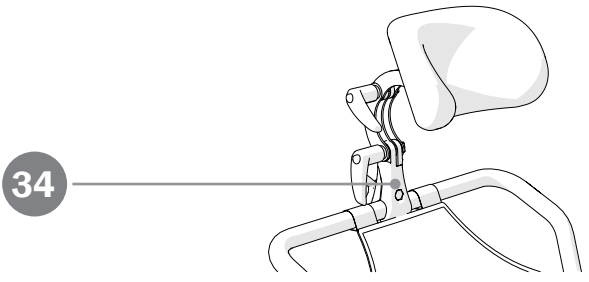

Alto

Dusch- och toalettstol
Shower- and toilet chair
Dusch- und Toilettenrollstuhl

1A19910.1

2024-04-15

Reservdelar			Produkt		
Pos	Benämning	Art nr	Alto	Alto H	Tillbehör
1	Benstöd hö/vä komplett	8400 1302	X		
2	Fotplatta hö/vä	8400 1303	X		
3	Lås benstöd	8400 1304	X		
4	Armstödsbricka hö/vä	8400 6117	X		
5	Armstöd hö	8400 6262	X		
	Armstöd vä	8400 6263	X		
6	Ryggklädsel	8400 6118	X		
7	Sits öppen baktill	8400 6116	X		
8	Bakre länkhjul 125 mm låsbart, par	8400 1321	X		
	Bakre länkhjul 125 mm låsbart, st	8400 1330	X		
9	Främre länkhjul, par	8400 5046	X		
	Länkhjul främre hö	8400 1331	X		
	Länkhjul främre vä	8400 1332	X		
10	Huvudstöd Swift Mobil-2 exkl fäste	8400 6188	X		
11	Huvudstödsfäste Swift Mobil-2 exkl huvudstöd	8400 5083	X		
12	Hälband	8020 9522	X		
13	Kontrollbox	8400 6232	X		
14	Batteri	8400 6233	X		
15	Handkontroll	8400 6234	X		
16	Sladd till handkontroll inkl buntband	8400 6235	X		
17	Nätkabel EU	8400 6236	X		
	Nätkabel UK	8400 6237	X		
	Nätkabel AUS	8400 6238	X		
	Nätkabel US	8400 6239	X		
	Nätkabel CH	8400 6240	X		
18	Sladd till batteri	8400 6241	X		
19	Sladd till ställdon LA23	8400 6242	X		
20	Sladd till ställdon LA40	8400 6243	X		
21	Ställdon Hi-Lo (LA40) inkl bult och skruv	8400 6244	X		
22	Ställdon tilt (LA23) inkl skruv	8400 6245	X		
23	Nödsänkningsknapp inkl skruv 2 st.	8400 6246	X		
24	Splitdosa inkl skruv	8400 6247	X		
25	Plugg	8400 6248	X		
26	Skyddskåpa batteri inkl plastnit 4 st.	8400 6249	X		
27	Ledkåpor främre + bakre Alto inkl buntband	8400 6250	X		
28	Konsollkåpa hö inkl plastnit	8400 6251	X		
29	Konsollkåpa vä inkl plastnit	8400 6252	X		
30	Täcklock hjulfäste 4 st.	8400 6253	X		
31	Buntband 4 st	8400 6254	X		
32	Kabelhållare	8400 6226	X		
33	Plastnit 4 st.	8400 6255	X		
34	Fäste till huvudstöd upprätt	8400 6225			X
35	Vred avtorkningsbar rygg 2 st.	8400 6223			X
36	Fäste rygg	8400 6275			X
37	Benstödsinfästning hö	8400 6267	X		
38	Benstödsinfästning vä	8400 6266	X		
39	Armstödsfäste hö	8400 6271	X		
40	Armstödsfäste vä	8400 6270	X		
41	Mutterskydd (till uppfällbar fotplatta)	8400 1319	X		X
42	Ratt (till uppfällbar fotplatta)	8400 1320	X		X
43	Mjukdel till Hemiplegiarstöd	8400 5098	X		X
44	Torxnyckel T30 1 st, T20 1 st	8400 5043	X		
45	Breddningssats Benstöd hö/vä	8020 9525			X
46	Gummistropp tvärså	8400 1117			X
47	Bättringsfärg	8400 5052	X		