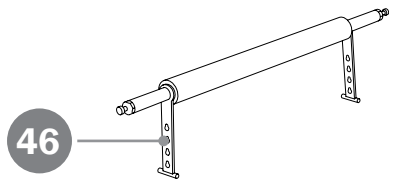

Alto

Dusch- och toalettstol
Shower- and toilet chair
Dusch- und Toilettenrollstuhl

1A19910.1

2024-04-15

Reservdelar			Produkt		
Pos	Benämning	Art nr	Alto	Alto H	Tillbehör
1	Benstöd hö/vä komplett	8400 1302	X		
2	Fotplatta hö/vä	8400 1303	X		
3	Lås benstöd	8400 1304	X		
4	Armstödsbricka hö/vä	8400 6117	X		
5	Armstöd hö	8400 6262	X		
	Armstöd vä	8400 6263	X		
6	Ryggklädsel	8400 6118	X		
7	Sits öppen baktill	8400 6116	X		
8	Bakre länkhjul 125 mm låsbart, par	8400 1321	X		
	Bakre länkhjul 125 mm låsbart, st	8400 1330	X		
9	Främre länkhjul, par	8400 5046	X		
	Länkhjul främre hö	8400 1331	X		
	Länkhjul främre vä	8400 1332	X		
10	Huvudstöd Swift Mobil-2 exkl fäste	8400 6188	X		
11	Huvudstödsfäste Swift Mobil-2 exkl huvudstöd	8400 5083	X		
12	Hälband	8020 9522	X		
13	Kontrollbox	8400 6232	X		
14	Batteri	8400 6233	X		
15	Handkontroll	8400 6234	X		
16	Sladd till handkontroll inkl buntband	8400 6235	X		
17	Nätkabel EU	8400 6236	X		
	Nätkabel UK	8400 6237	X		
	Nätkabel AUS	8400 6238	X		
	Nätkabel US	8400 6239	X		
	Nätkabel CH	8400 6240	X		
18	Sladd till batteri	8400 6241	X		
19	Sladd till ställdon LA23	8400 6242	X		
20	Sladd till ställdon LA40	8400 6243	X		
21	Ställdon Hi-Lo (LA40) inkl bult och skruv	8400 6244	X		
22	Ställdon tilt (LA23) inkl skruv	8400 6245	X		
23	Nödsänkningsknapp inkl skruv 2 st.	8400 6246	X		
24	Splitdosa inkl skruv	8400 6247	X		
25	Plugg	8400 6248	X		
26	Skyddskåpa batteri inkl plastnit 4 st.	8400 6249	X		
27	Ledkåpor främre + bakre Alto inkl buntband	8400 6250	X		
28	Konsollkåpa hö inkl plastnit	8400 6251	X		
29	Konsollkåpa vä inkl plastnit	8400 6252	X		
30	Täcklock hjulfäste 4 st.	8400 6253	X		
31	Buntband 4 st	8400 6254	X		
32	Kabelhållare	8400 6226	X		
33	Plastnit 4 st.	8400 6255	X		
34	Fäste till huvudstöd upprätt	8400 6225			X
35	Vred avtorkningsbar rygg 2 st.	8400 6223			X
36	Fäste rygg	8400 6275			X
37	Benstödsinfästning hö	8400 6267	X		
38	Benstödsinfästning vä	8400 6266	X		
39	Armstödsfäste hö	8400 6271	X		
40	Armstödsfäste vä	8400 6270	X		
41	Mutterskydd (till uppfällbar fotplatta)	8400 1319	X		X
42	Ratt (till uppfällbar fotplatta)	8400 1320	X		X
43	Mjukdel till Hemiplegiarstöd	8400 5098	X		X
44	Torxnyckel T30 1 st, T20 1 st	8400 5043	X		
45	Breddningssats Benstöd hö/vä	8020 9525			X
46	Gummistropp tvärså	8400 1117			X
47	Bättringsfärg	8400 5052	X		