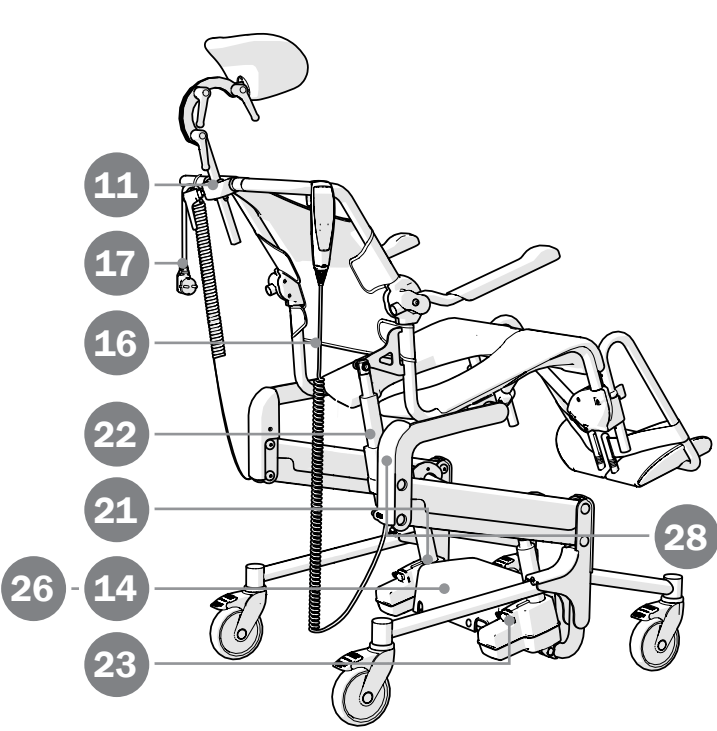

Alto

Dusch- och toalettstol
Shower- and toilet chair
Dusch- und Toilettenrollstuhl

1A19910.1

2024-04-15

Reservdelar			Produkt		
Pos	Benämning	Art nr	Alto	Alto H	Tillbehör
1	Benstöd hö/vä komplett	8400 1302	X		
2	Fotplatta hö/vä	8400 1303	X		
3	Lås benstöd	8400 1304	X		
4	Armstödsbricka hö/vä	8400 6117	X		
5	Armstöd hö	8400 6262	X		
	Armstöd vä	8400 6263	X		
6	Ryggklädsel	8400 6118	X		
7	Sits öppen baktill	8400 6116	X		
8	Bakre länkhjul 125 mm låsbart, par	8400 1321	X		
	Bakre länkhjul 125 mm låsbart, st	8400 1330	X		
9	Främre länkhjul, par	8400 5046	X		
	Länkhjul främre hö	8400 1331	X		
	Länkhjul främre vä	8400 1332	X		
10	Huvudstöd Swift Mobil-2 exkl fäste	8400 6188	X		
11	Huvudstödsfäste Swift Mobil-2 exkl huvudstöd	8400 5083	X		
12	Hälband	8020 9522	X		
13	Kontrollbox	8400 6232	X		
14	Batteri	8400 6233	X		
15	Handkontroll	8400 6234	X		
16	Sladd till handkontroll inkl buntband	8400 6235	X		
17	Nätkabel EU	8400 6236	X		
	Nätkabel UK	8400 6237	X		
	Nätkabel AUS	8400 6238	X		
	Nätkabel US	8400 6239	X		
	Nätkabel CH	8400 6240	X		
18	Sladd till batteri	8400 6241	X		
19	Sladd till ställdon LA23	8400 6242	X		
20	Sladd till ställdon LA40	8400 6243	X		
21	Ställdon Hi-Lo (LA40) inkl bult och skruv	8400 6244	X		
22	Ställdon tilt (LA23) inkl skruv	8400 6245	X		
23	Nödsänkningsknapp inkl skruv 2 st.	8400 6246	X		
24	Splitdosa inkl skruv	8400 6247	X		
25	Plugg	8400 6248	X		
26	Skyddskåpa batteri inkl plastnit 4 st.	8400 6249	X		
27	Ledkåpor främre + bakre Alto inkl buntband	8400 6250	X		
28	Konsollkåpa hö inkl plastnit	8400 6251	X		
29	Konsollkåpa vä inkl plastnit	8400 6252	X		
30	Täcklock hjulfäste 4 st.	8400 6253	X		
31	Buntband 4 st	8400 6254	X		
32	Kabelhållare	8400 6226	X		
33	Plastnit 4 st.	8400 6255	X		
34	Fäste till huvudstöd upprätt	8400 6225			X
35	Vred avtorkningsbar rygg 2 st.	8400 6223			X
36	Fäste rygg	8400 6275			X
37	Benstödsinfästning hö	8400 6267	X		
38	Benstödsinfästning vä	8400 6266	X		
39	Armstödsfäste hö	8400 6271	X		
40	Armstödsfäste vä	8400 6270	X		
41	Mutterskydd (till uppfällbar fotplatta)	8400 1319	X		X
42	Ratt (till uppfällbar fotplatta)	8400 1320	X		X
43	Mjukdel till Hemiplegiarstöd	8400 5098	X		X
44	Torxnyckel T30 1 st, T20 1 st	8400 5043	X		
45	Breddningssats Benstöd hö/vä	8020 9525			X
46	Gummistropp tvärså	8400 1117			X
47	Bättringsfärg	8400 5052	X		