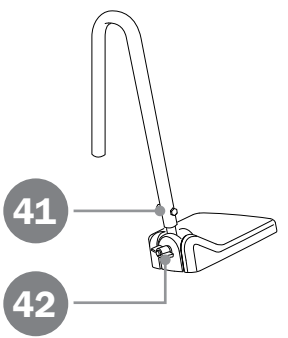

Alto

Dusch- och toalettstol
Shower- and toilet chair
Dusch- und Toilettenrollstuhl

1A19910.1

2024-04-15

Reservdelar			Produkt		
Pos	Benämning	Art nr	Alto	Alto H	Tillbehör
1	Benstöd hö/vä komplett	8400 1302	X		
2	Fotplatta hö/vä	8400 1303	X		
3	Lås benstöd	8400 1304	X		
4	Armstödsbricka hö/vä	8400 6117	X		
5	Armstöd hö	8400 6262	X		
	Armstöd vä	8400 6263	X		
6	Ryggklädsel	8400 6118	X		
7	Sits öppen baktill	8400 6116	X		
8	Bakre länkhjul 125 mm låsbart, par	8400 1321	X		
	Bakre länkhjul 125 mm låsbart, st	8400 1330	X		
9	Främre länkhjul, par	8400 5046	X		
	Länkhjul främre hö	8400 1331	X		
	Länkhjul främre vä	8400 1332	X		
10	Huvudstöd Swift Mobil-2 exkl fäste	8400 6188	X		
11	Huvudstödsfäste Swift Mobil-2 exkl huvudstöd	8400 5083	X		
12	Hälband	8020 9522	X		
13	Kontrollbox	8400 6232	X		
14	Batteri	8400 6233	X		
15	Handkontroll	8400 6234	X		
16	Sladd till handkontroll inkl buntband	8400 6235	X		
17	Nätkabel EU	8400 6236	X		
	Nätkabel UK	8400 6237	X		
	Nätkabel AUS	8400 6238	X		
	Nätkabel US	8400 6239	X		
	Nätkabel CH	8400 6240	X		
18	Sladd till batteri	8400 6241	X		
19	Sladd till ställdon LA23	8400 6242	X		
20	Sladd till ställdon LA40	8400 6243	X		
21	Ställdon Hi-Lo (LA40) inkl bult och skruv	8400 6244	X		
22	Ställdon tilt (LA23) inkl skruv	8400 6245	X		
23	Nödsänkningsknapp inkl skruv 2 st.	8400 6246	X		
24	Splitdosa inkl skruv	8400 6247	X		
25	Plugg	8400 6248	X		
26	Skyddskåpa batteri inkl plastnit 4 st.	8400 6249	X		
27	Ledkåpor främre + bakre Alto inkl buntband	8400 6250	X		
28	Konsollkåpa hö inkl plastnit	8400 6251	X		
29	Konsollkåpa vä inkl plastnit	8400 6252	X		
30	Täcklock hjulfäste 4 st.	8400 6253	X		
31	Buntband 4 st	8400 6254	X		
32	Kabelhållare	8400 6226	X		
33	Plastnit 4 st.	8400 6255	X		
34	Fäste till huvudstöd upprätt	8400 6225			X
35	Vred avtorkningsbar rygg 2 st.	8400 6223			X
36	Fäste rygg	8400 6275			X
37	Benstödsinfästning hö	8400 6267	X		
38	Benstödsinfästning vä	8400 6266	X		
39	Armstödsfäste hö	8400 6271	X		
40	Armstödsfäste vä	8400 6270	X		
41	Mutterskydd (till uppfällbar fotplatta)	8400 1319	X		X
42	Ratt (till uppfällbar fotplatta)	8400 1320	X		X
43	Mjukdel till Hemiplegiarstöd	8400 5098	X		X
44	Torxnyckel T30 1 st, T20 1 st	8400 5043	X		
45	Breddningssats Benstöd hö/vä	8020 9525			X
46	Gummistropp tvärså	8400 1117			X
47	Bättringsfärg	8400 5052	X		