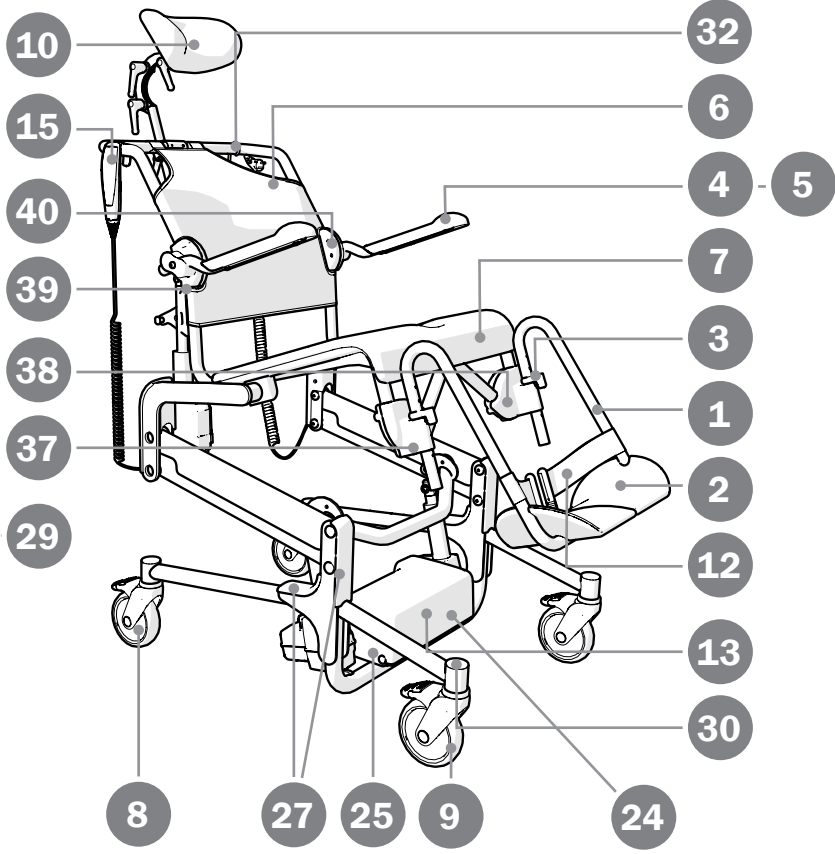

Alto

Dusch- och toalettstol
Shower- and toilet chair
Dusch- und Toilettenrollstuhl

1A19910.1

2024-04-15

Reservdelar			Produkt		
Pos	Benämning	Art nr	Alto	Alto H	Tillbehör
1	Benstöd hö/vä komplett	8400 1302	X		
2	Fotplatta hö/vä	8400 1303	X		
3	Lås benstöd	8400 1304	X		
4	Armstödsbricka hö/vä	8400 6117	X		
5	Armstöd hö	8400 6262	X		
	Armstöd vä	8400 6263	X		
6	Ryggklädsel	8400 6118	X		
7	Sits öppen baktill	8400 6116	X		
8	Bakre länkhjul 125 mm låsbart, par	8400 1321	X		
	Bakre länkhjul 125 mm låsbart, st	8400 1330	X		
9	Främre länkhjul, par	8400 5046	X		
	Länkhjul främre hö	8400 1331	X		
	Länkhjul främre vä	8400 1332	X		
10	Huvudstöd Swift Mobil-2 exkl fäste	8400 6188	X		
11	Huvudstödsfäste Swift Mobil-2 exkl huvudstöd	8400 5083	X		
12	Hälband	8020 9522	X		
13	Kontrollbox	8400 6232	X		
14	Batteri	8400 6233	X		
15	Handkontroll	8400 6234	X		
16	Sladd till handkontroll inkl buntband	8400 6235	X		
17	Nätkabel EU	8400 6236	X		
	Nätkabel UK	8400 6237	X		
	Nätkabel AUS	8400 6238	X		
	Nätkabel US	8400 6239	X		
	Nätkabel CH	8400 6240	X		
18	Sladd till batteri	8400 6241	X		
19	Sladd till ställdon LA23	8400 6242	X		
20	Sladd till ställdon LA40	8400 6243	X		
21	Ställdon Hi-Lo (LA40) inkl bult och skruv	8400 6244	X		
22	Ställdon tilt (LA23) inkl skruv	8400 6245	X		
23	Nödsänkningsknapp inkl skruv 2 st.	8400 6246	X		
24	Splitdosa inkl skruv	8400 6247	X		
25	Plugg	8400 6248	X		
26	Skyddskåpa batteri inkl plastnit 4 st.	8400 6249	X		
27	Ledkåpor främre + bakre Alto inkl buntband	8400 6250	X		
28	Konsollkåpa hö inkl plastnit	8400 6251	X		
29	Konsollkåpa vä inkl plastnit	8400 6252	X		
30	Täcklock hjulfäste 4 st.	8400 6253	X		
31	Buntband 4 st	8400 6254	X		
32	Kabelhållare	8400 6226	X		
33	Plastnit 4 st.	8400 6255	X		
34	Fäste till huvudstöd upprätt	8400 6225			X
35	Vred avtorkningsbar rygg 2 st.	8400 6223			X
36	Fäste rygg	8400 6275			X
37	Benstödsinfästning hö	8400 6267	X		
38	Benstödsinfästning vä	8400 6266	X		
39	Armstödsfäste hö	8400 6271	X		
40	Armstödsfäste vä	8400 6270	X		
41	Mutterskydd (till uppfällbar fotplatta)	8400 1319	X		X
42	Ratt (till uppfällbar fotplatta)	8400 1320	X		X
43	Mjukdel till Hemiplegiarstöd	8400 5098	X		X
44	Torxnyckel T30 1 st, T20 1 st	8400 5043	X		
45	Breddningssats Benstöd hö/vä	8020 9525			X
46	Gummistropp tvärså	8400 1117			X
47	Bättringsfärg	8400 5052	X		