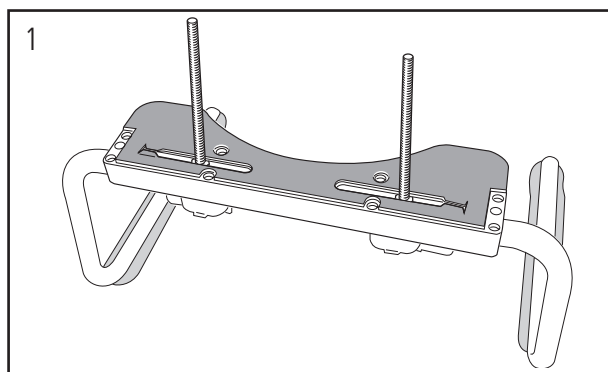

8030 1050

Anpassningsats Hi-Loo/Supporter (t.o.m. ser nr 79767/80741)
Adjustment kit Hi-Loo/Supporter (up to ser no 79767/80741)
Anpassungsatz Hi-Loo/Supporter (bis Ser Nr 79767/80741)

78153D

13-01-02

Etac AB, Box 203, SE-334 24 Anderstorp