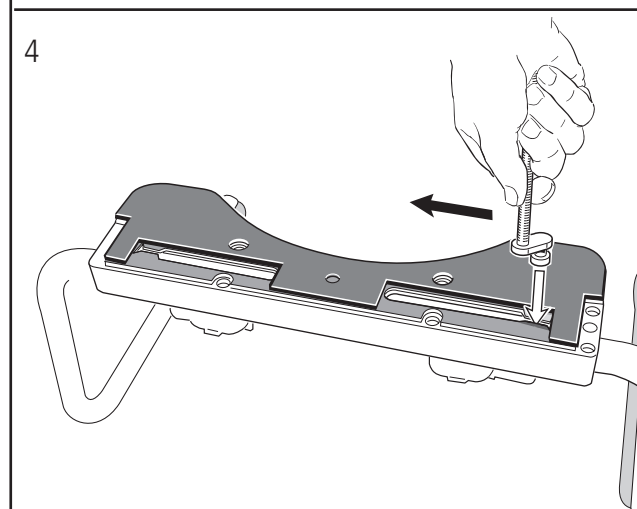

8030 1050

Anpassningsats Hi-Loo/Supporter (t.o.m. ser nr 79767/80741)
Adjustment kit Hi-Loo/Supporter (up to ser no 79767/80741)
Anpassungsatz Hi-Loo/Supporter (bis Ser Nr 79767/80741)

78153D

13-01-02

Etac AB, Box 203, SE-334 24 Anderstorp