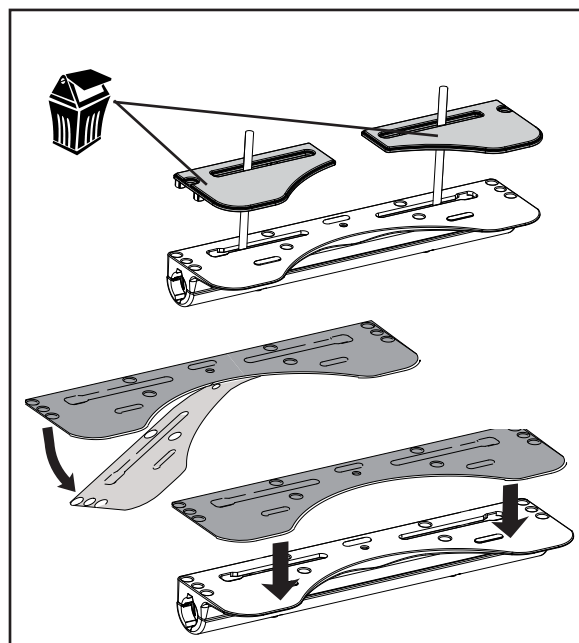

8030 1050

Anpassningsats Hi-Loo/Supporter (t.o.m. ser nr 79767/80741)
Adjustment kit Hi-Loo/Supporter (up to ser no 79767/80741)
Anpassungsatz Hi-Loo/Supporter (bis Ser Nr 79767/80741)

78153D

13-01-02

Etac AB, Box 203, SE-334 24 Anderstorp