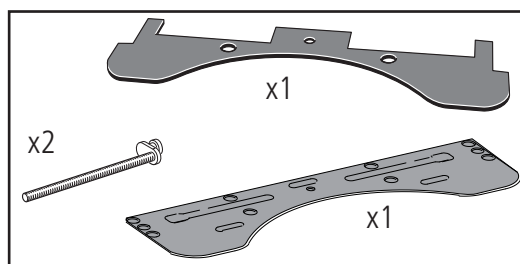

8030 1050

Anpassningsats Hi-Loo/Supporter (t.o.m. ser nr 79767/80741)
Adjustment kit Hi-Loo/Supporter (up to ser no 79767/80741)
Anpassungsatz Hi-Loo/Supporter (bis Ser Nr 79767/80741)

78153D

13-01-02

Etac AB, Box 203, SE-334 24 Anderstorp