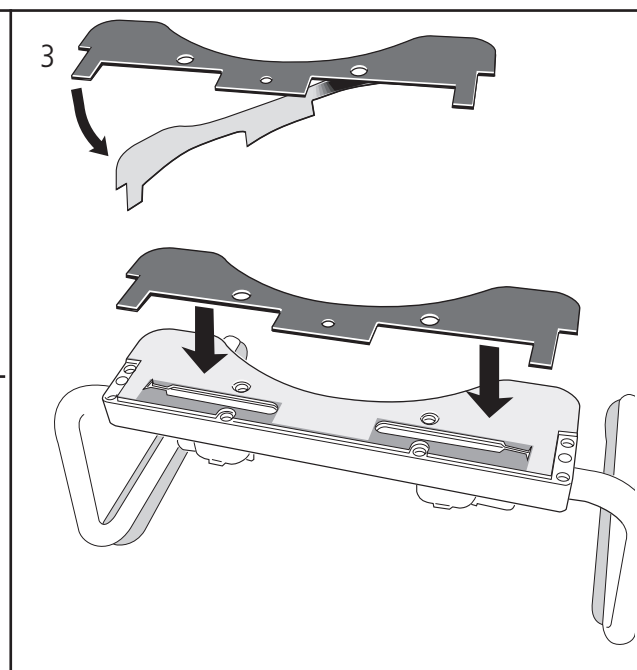

8030 1050

Anpassningsats Hi-Loo/Supporter (t.o.m. ser nr 79767/80741)
Adjustment kit Hi-Loo/Supporter (up to ser no 79767/80741)
Anpassungsatz Hi-Loo/Supporter (bis Ser Nr 79767/80741)

78153D

13-01-02

Etac AB, Box 203, SE-334 24 Anderstorp