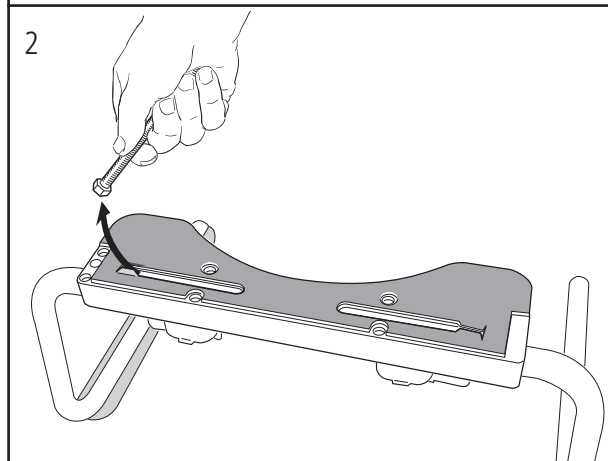

8030 1050

Anpassningsats Hi-Loo/Supporter (t.o.m. ser nr 79767/80741)
Adjustment kit Hi-Loo/Supporter (up to ser no 79767/80741)
Anpassungsatz Hi-Loo/Supporter (bis Ser Nr 79767/80741)

78153D

13-01-02

Etac AB, Box 203, SE-334 24 Anderstorp